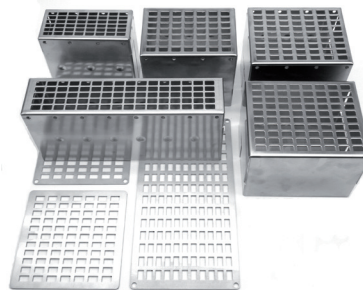

Tilmar

Fotovoorbeelden T172 RVS in metselbakje

- RVS ventilatiebakjes in standaardhoogtes 4, 5, 6, 7 en 9cm
- esthetisch fraai
- duurzaam, vandaalbestendig
- in te metselen of te lijmen
- passen op standaard vloerkokers
- type T172-CB speciaal voor ClickBrick-gevels, zowel voor 'Pure' als 'Cube' stenen van ClickBrick
- type T172-5-ST in metselbakje in strekformaat
- Ook RVS roosters op maat

T172-5-ST RVS in metselbakje "strekformaat"

T172-5 RVS in metselbakje

T172-CB RVS in metselbakje "ClickBrick"

T172-RVS rooster, speciaal op maat gemaakt.

Diverse mogelijkheden in standaard RVS, maar ook in RAL-kleuren op aanvraag.

T172 RVS in metselbakje in RAL-kleur toegepast.