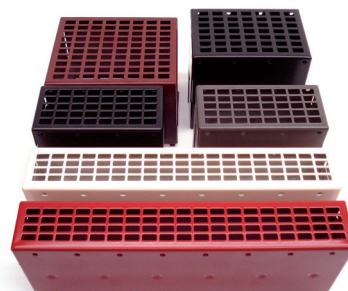

Tilmar

Fotovoorbeelden T172 RVS in metselbakje

- RVS ventilatiebakjes in standaardhoogtes 4, 5, 6, 7 en 9cm
- esthetisch fraai
- duurzaam, vandaalbestendig
- in te metselen of te lijmen
- passen op standaard vloerkokers
- type T172-CB speciaal voor ClickBrick-gevels, zowel voor 'Pure' als 'Cube' stenen van ClickBrick
- type T172-5-ST in metselbakje in strekformaat
- Ook RVS roosters op maat

T172-5-ST RVS in metselbakje "strekformaat"

T172-5 RVS in metselbakje

T172-CB RVS in metselbakje "ClickBrick"

T172-RVS rooster, speciaal op maat gemaakt.

Diverse mogelijkheden in standaard RVS, maar ook in RAL-kleuren op aanvraag.

T172 RVS in metselbakje in RAL-kleur toegepast.