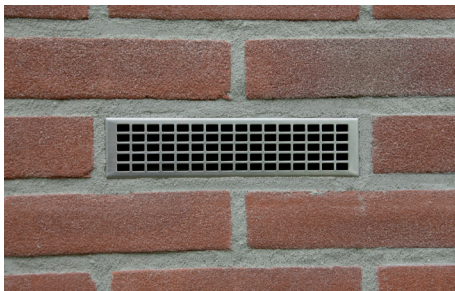

Tilmar

Fotovoorbeelden T172 RVS in metselbakje

- RVS ventilatiebakjes in standaardhoogtes 4, 5, 6, 7 en 9cm
- esthetisch fraai
- duurzaam, vandaalbestendig
- in te metselen of te lijmen
- passen op standaard vloerkokers
- type T172-CB speciaal voor ClickBrick-gevels, zowel voor 'Pure' als 'Cube' stenen van ClickBrick
- type T172-5-ST in metselbakje in strekformaat
- Ook RVS roosters op maat

T172-5-ST RVS in metselbakje "strekformaat"

T172-5 RVS in metselbakje

T172-CB RVS in metselbakje "ClickBrick"

T172-RVS rooster, speciaal op maat gemaakt.

Diverse mogelijkheden in standaard RVS, maar ook in RAL-kleuren op aanvraag.

T172 RVS in metselbakje in RAL-kleur toegepast.